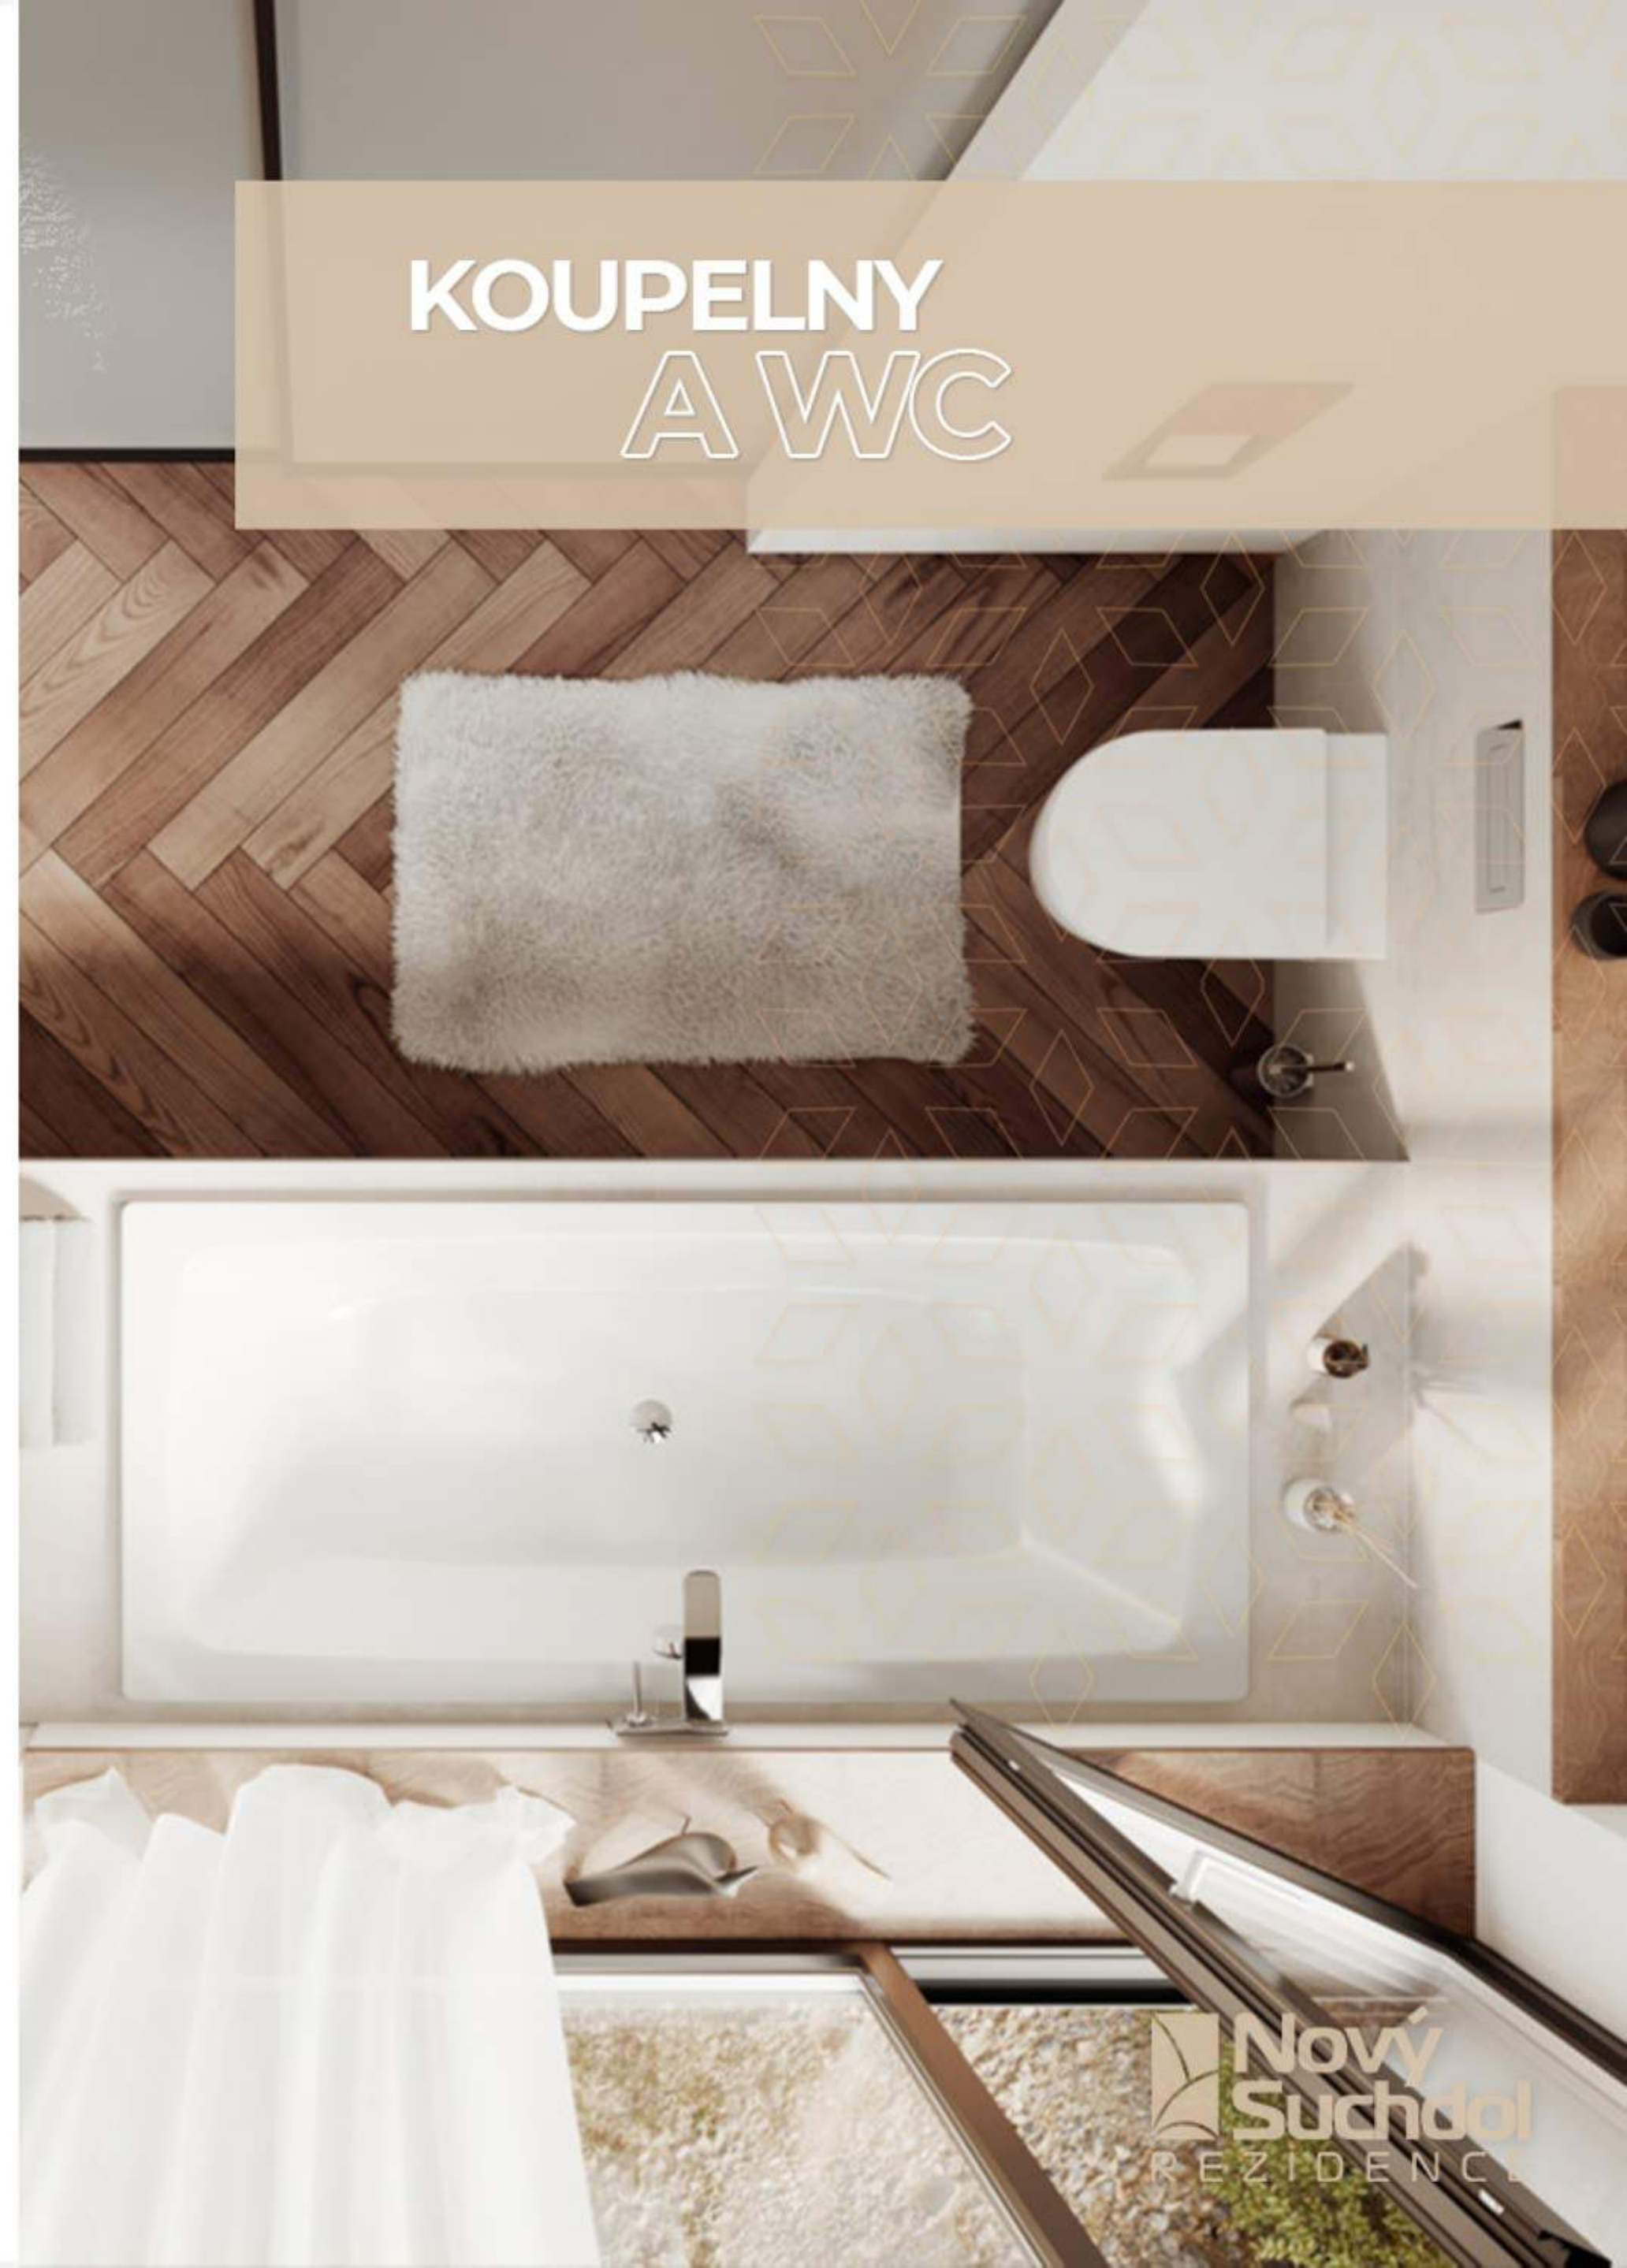

KOUPELNY A WC